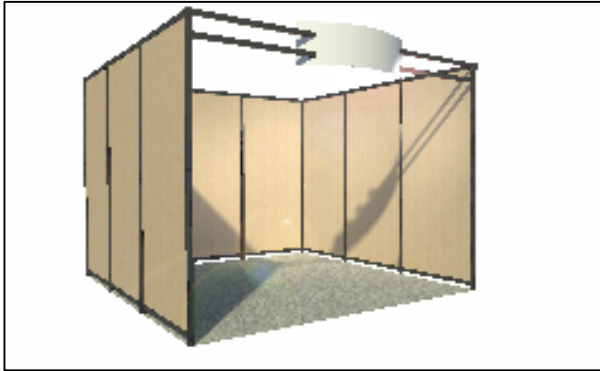

## Shell stand "Formule Plus"

9m<sup>2</sup>

Stand: 3x3

Surface nue  
Inscription au catalogue  
Nettoyage quotidien du stand  
Gardiennage général  
Cartes d'invitation  
Catalogue  
Cloisons de fond de séparation  
Moquette  
Une enseigne par côté ouvert  
Un rail + 3 spots / 9 m<sup>2</sup>

Panneaux couleur bois  
Structure aluminium gris foncé  
Moquette gris clair

12m<sup>2</sup>

Stand: 4x3

Raw space  
Catalogue registration  
Daily cleaning of the stand  
General security  
Invitation cards  
One catalogue  
Participation and division walls  
Carpet  
One sign per open side  
3 Spotlights on rail / 9sq.m