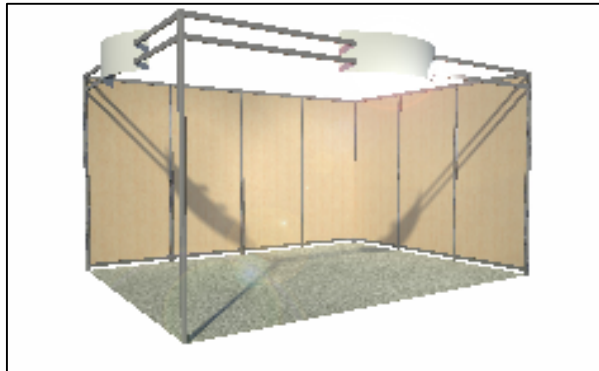

## Shell stand "Formule Plus"

9m<sup>2</sup>

Stand: 3x3

Surface nue  
Inscription au catalogue  
Nettoyage quotidien du stand  
Gardiennage général  
Cartes d'invitation  
Catalogue  
Cloisons de fond de séparation  
Moquette  
Une enseigne par côté ouvert  
Un rail + 3 spots / 9 m<sup>2</sup>

Panneaux couleur bois  
Structure aluminium gris foncé  
Moquette gris clair

12m<sup>2</sup>

Stand: 4x3

Raw space  
Catalogue registration  
Daily cleaning of the stand  
General security  
Invitation cards  
One catalogue  
Participation and division walls  
Carpet  
One sign per open side  
3 Spotlights on rail / 9sq.m